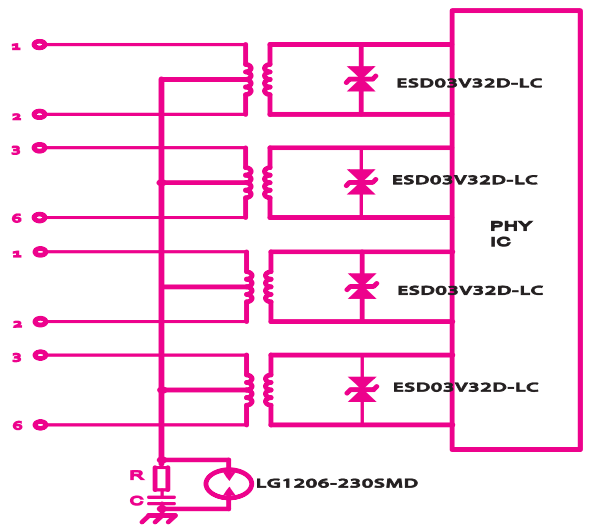

Ethernet Surge and ESD Protection

方案应用

Ap、电脑、交换机类、光纤接收机、工控接入式主机等。

测试标准

IEC61000-4-5、IEC61000-4-2、GB/T 17626.5、GB/T 17626.2等。

典型防护方案

以太网口防护方案

以太网口防护方案