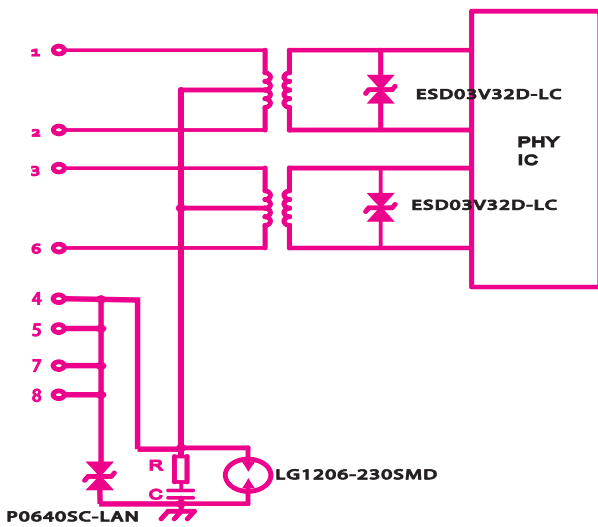

Ethernet Surge and ESD Protection

方案应用

Ap、电脑、交换机类、光纤接收机、工控接入式主机等。

测试标准

IEC61000-4-5、IEC61000-4-2、GB/T 17626.5、GB/T 17626.2等。

典型防护方案

以太网口防护方案

以太网口防护方案